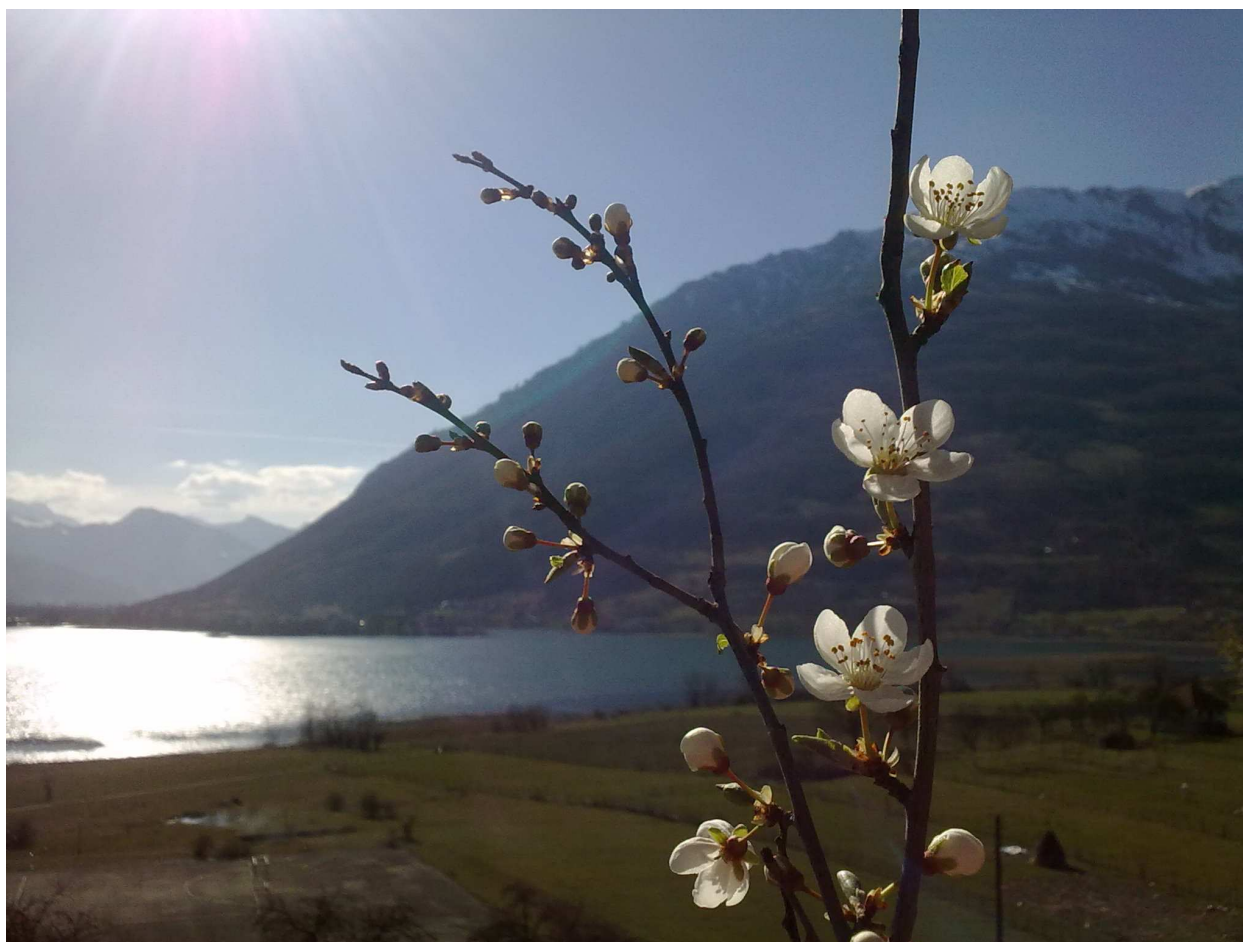

Visitor

Visitorsko jezero je jezero koje se nalazi u Plavu, na planini Visitor. Najveća dubina jezera je 4m. Nalazi se na nadmorskoj visini od 1.735m. Na jezeru se nalazi ploveće ostrvo.